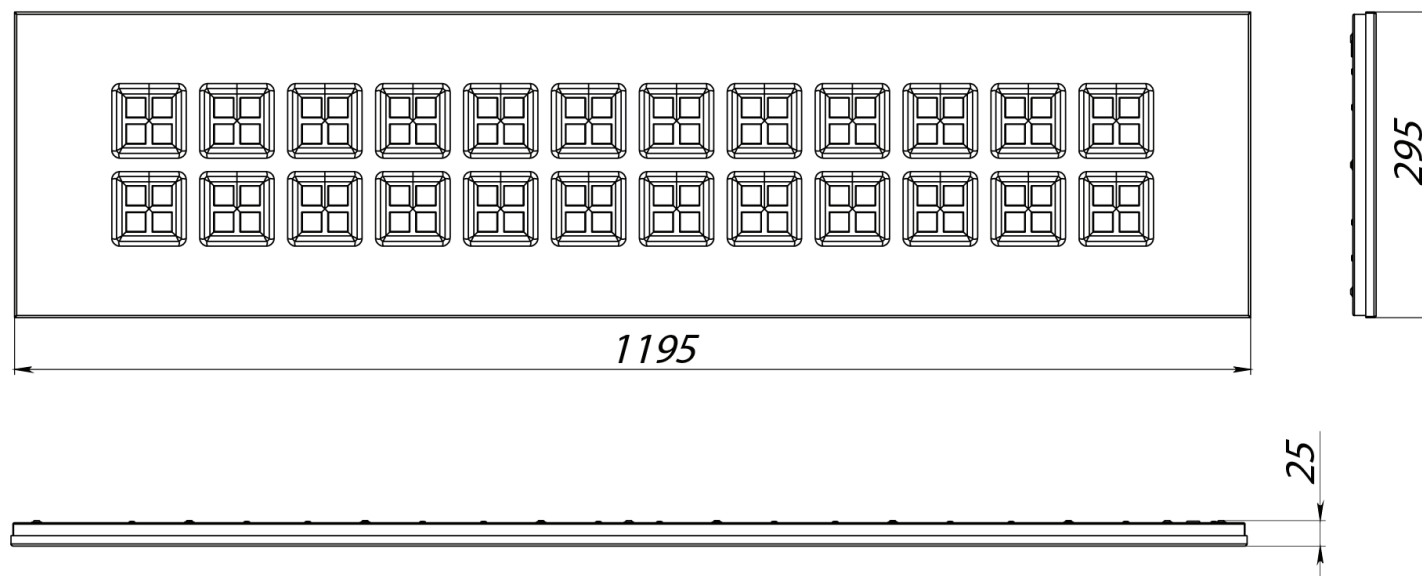

LEDeffect®

ЭНЕРГОСБЕРЕГАЮЩИЕ СИСТЕМЫ ОСВЕЩЕНИЯ

ИНТЕРЬЕРНЫЕ СВЕТОДИОДНЫЕ
СВЕТИЛЬНИКИ СЕРИИ
СЛИМ new

33Вт

**4270
ЛМ**

26Вт

**3200
ЛМ**

Для монтажа в потолок АРМСТРОНГ с размером ячейки 600х600мм и 1200х300мм