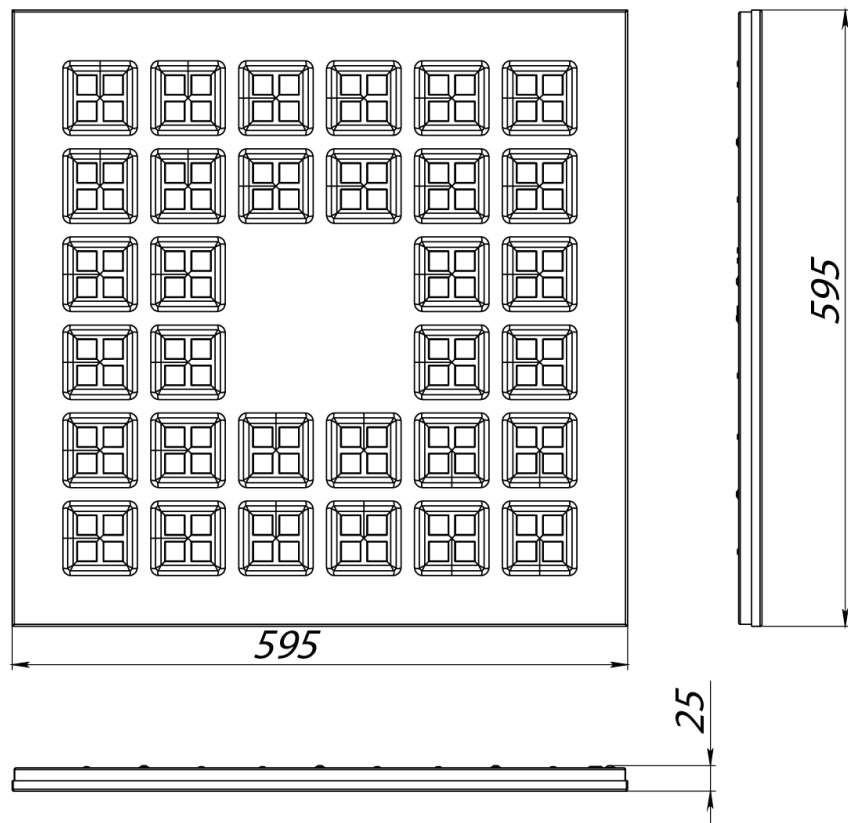

LEDeffect®

ЭНЕРГОСБЕРЕГАЮЩИЕ СИСТЕМЫ ОСВЕЩЕНИЯ

ИНТЕРЬЕРНЫЕ СВЕТОДИОДНЫЕ
СВЕТИЛЬНИКИ СЕРИИ
СЛИМ new

33Вт

**4270
ЛМ**

26Вт

**3200
ЛМ**

Для монтажа в потолок АРМСТРОНГ с размером ячейки 600х600мм и 1200х300мм