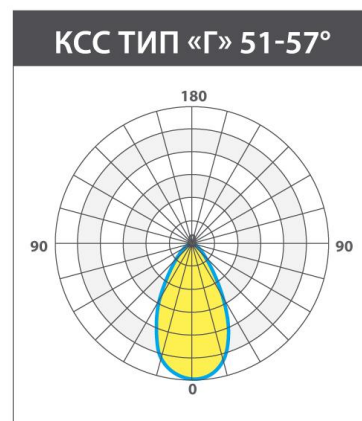

LEDeffect®

ЭНЕРГОСБЕРЕГАЮЩИЕ СИСТЕМЫ ОСВЕЩЕНИЯ

ИНТЕРЬЕРНЫЕ СВЕТОДИОДНЫЕ
СВЕТИЛЬНИКИ СЕРИИ
СЛИМ new

33Вт

**4270
ЛМ**

26Вт

**3200
ЛМ**

Для монтажа в потолок АРМСТРОНГ с размером ячейки 600х600мм и 1200х300мм